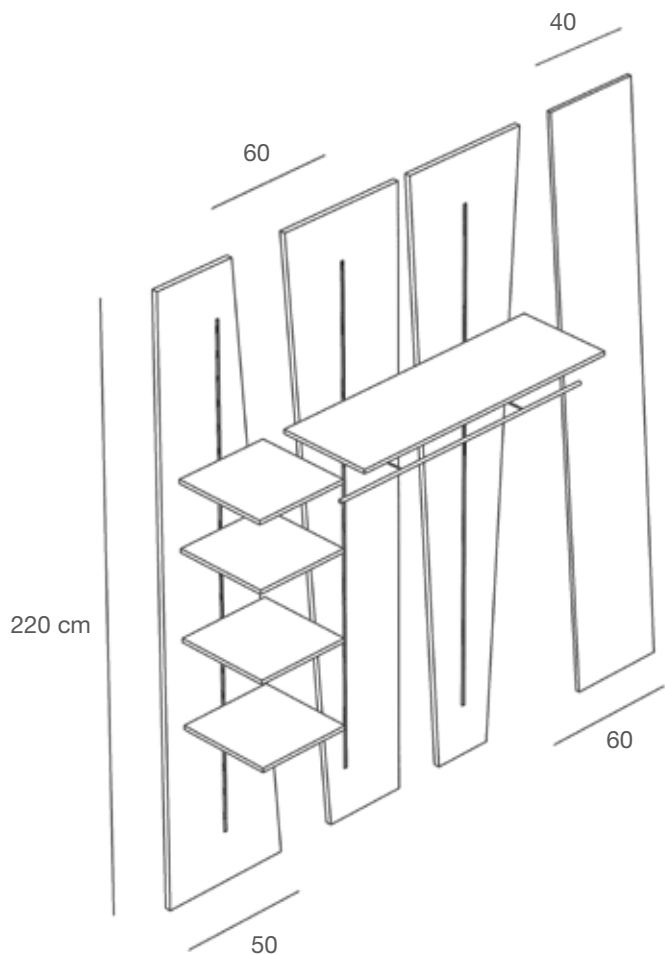

PANNELLI - SPECCHI
PANELS - MIRRORS