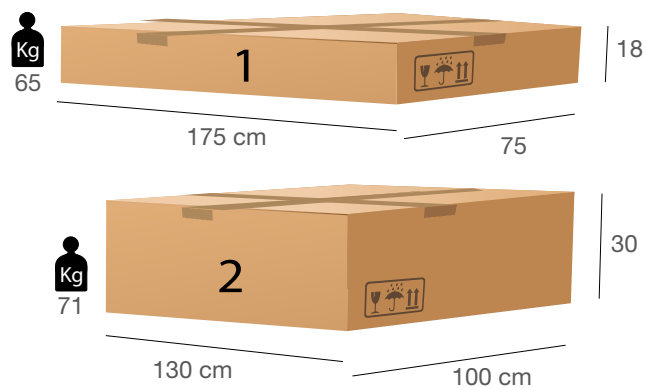

Ponte rimovibile in nobilitato opaco
Removable bridge in opaque faced panel
L.75 x P.68 x H.15 cm

IMBALLO
PACKAGE

DISPONIBILE A MAGAZZINO
AVAILABLE IN STOREROOM

ZERORC1/L

Mobile retrocassa con un cassetto e ripiani in nobilitato lucido
Caseback with one drawer and shelves, in faced glossy panel.
L.100 x P.45 x H.100 cm