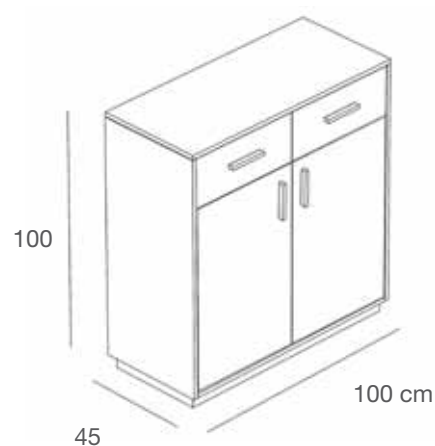

Ponte rimovibile in nobilitato opaco
Removable bridge in opaque faced panel
L.75 x P.68 x H.15 cm

IMBALLO
PACKAGE

DISPONIBILE A MAGAZZINO
AVAILABLE IN STOREROOM

ZERORC1/L

Mobile retrocassa con un cassetto e ripiani in nobilitato lucido
Caseback with one drawer and shelves, in faced glossy panel.
L.100 x P.45 x H.100 cm