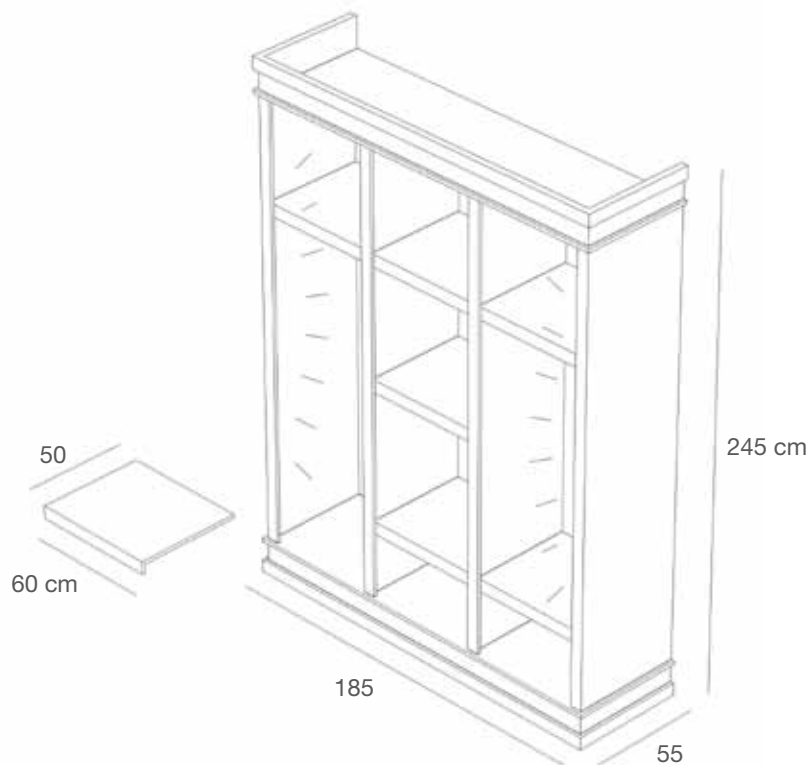

NOBILITATI
 FACED PANELS

BIANCO LUCIDO
 GLOSSY WHITE

NERO LUCIDO
 GLOSSY BLACK

ARMADI
WARDROBES

ZEROARM1/L

Armadio con sistema a cremagliera, base con cassetti in nobilitato lucido e predisposizione per illuminazione interna
Wardrobe with rack system, basement with drawers in glossy faced panel and internal light system setting.
L.125 x P.45 x H.245 cm

ZEROARM2/L

Armadio con mensole riposizionabili in nobilitato lucido e predisposizione per illuminazione interna
Wardrobe with repositionable shelves in faced glossy panel and internal light system setting.
L.185 x P.55 x H.245 cm

ZEROARM3/L

Armadio con mensole riposizionabili in nobilitato lucido e predisposizione per illuminazione interna
Wardrobe with repositionable shelves in faced glossy panel and internal light system setting.
L.125 x P.55 x H.245 cm