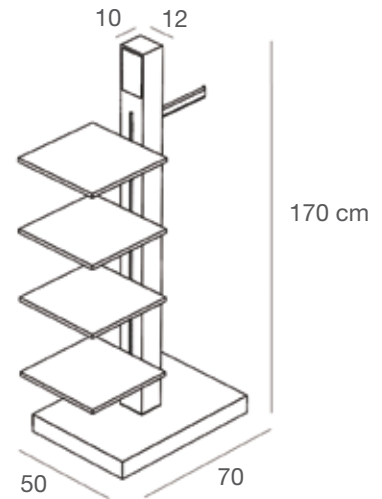

ZEROARM3/L

Armadio con mensole riposizionabili in nobilitato lucido e predisposizione per illuminazione interna
Wardrobe with repositionable shelves in faced glossy panel and internal light system setting.
L.125 x P.55 x H.245 cm

NOBILITATI
FACED PANELS

BIANCO LUCIDO
GLOSSY WHITE

NERO LUCIDO
GLOSSY BLACK

VASI - ISOLE - SPECCHI
POTS - ISLANDS - MIRRORS

ZEROV1/L

Vaso in nobilitato lucido
 Con cesta impermeabile in ferro per alloggiamento pianta
Pot in glossy faced panel
With waterproof iron basket for plant placement.
 H.175 x P.50 cm

ZEROV2/L

Vaso in nobilitato lucido
 Con cesta impermeabile in ferro per alloggiamento pianta
Pot in glossy faced panel
With waterproof iron basket for plant placement.
 H.120 x P.50 cm

ZEROV3/L

Vaso in nobilitato lucido
 Con cesta impermeabile in ferro per alloggiamento pianta
Pot in glossy faced panel
With waterproof iron basket for plant placement.
 H.90 x P.45 cm