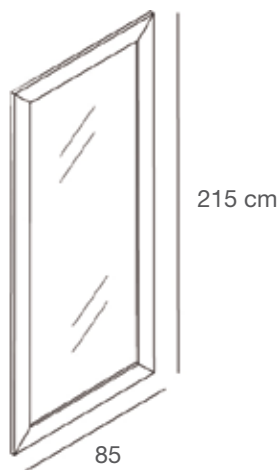

ZEROMR1/O

Specchio con cornice barocca in finitura oro antico
Baroque mirror with antique gold finishing
L.85 x H.215 cm

ZEROMR1/A

Specchio con cornice barocca in finitura argento antico
Baroque mirror with antique silver finishing
L.85 x H.215 cm