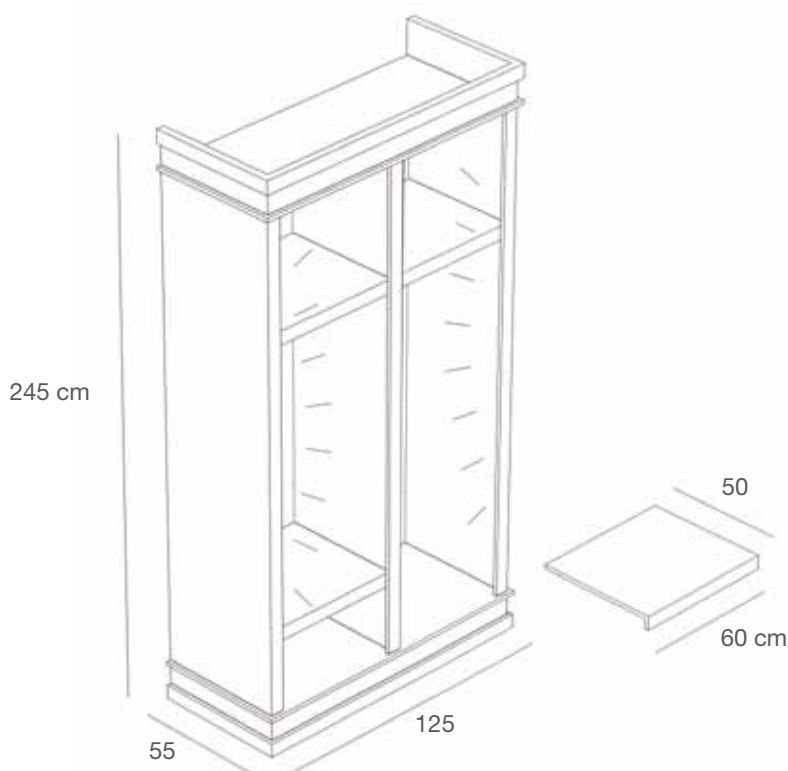

NOBILITATI
 FACED PANELS

BIANCO LUCIDO
 GLOSSY WHITE

NERO LUCIDO
 GLOSSY BLACK

ARMADI
WARDROBES

ZEROARM1/L

Armadio con sistema a cremagliera, base con cassetti in nobilitato lucido e predisposizione per illuminazione interna
Wardrobe with rack system, basement with drawers in glossy faced panel and internal light system setting.
L.125 x P.45 x H.245 cm

ZEROARM2/L

Armadio con mensole riposizionabili in nobilitato lucido e predisposizione per illuminazione interna
Wardrobe with repositionable shelves in faced glossy panel and internal light system setting.
L.185 x P.55 x H.245 cm

ZEROARM3/L

Armadio con mensole riposizionabili in nobilitato lucido e predisposizione per illuminazione interna
Wardrobe with repositionable shelves in faced glossy panel and internal light system setting.
L.125 x P.55 x H.245 cm