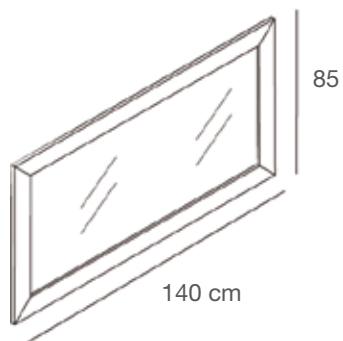

Specchio con cornice barocca in finitura argento antico
Baroque mirror with antique silver finishing
 L.85 x H.215 cm

ZEROMR2/O

Specchio con cornice barocca in finitura oro antico
Baroque mirror with antique gold finishing
 L.140 x H.85 cm