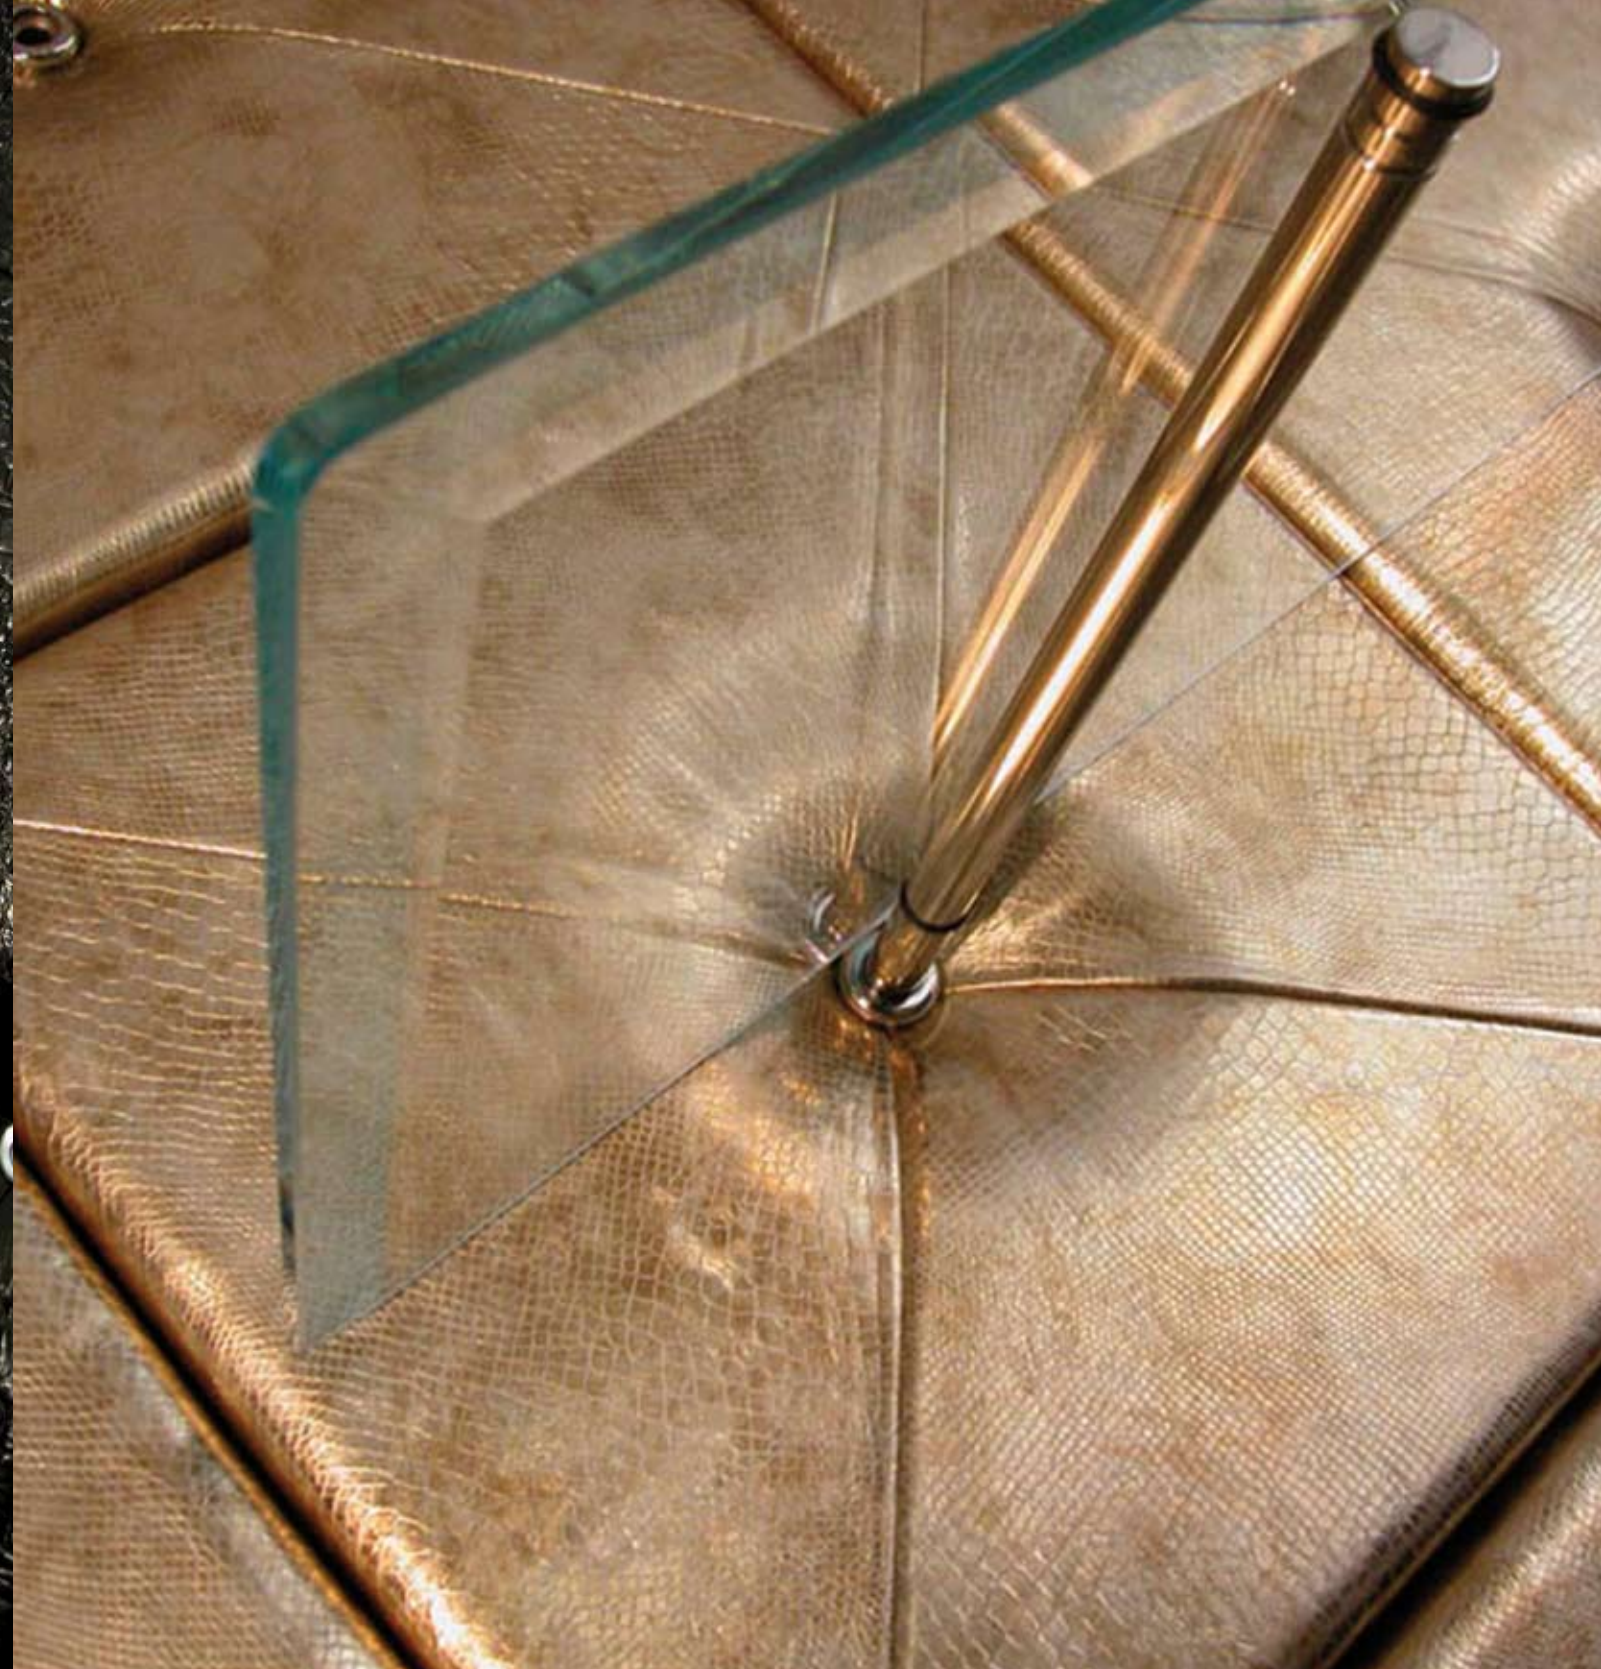

LINEA UNO

Prestigiosa ed esclusiva linea di arredamento modulare per una clientela molto esigente. Completamente realizzata con selezionati pellami e lavorata a mano da artigiani pellettieri. Accessori in metallo e componenti realizzati in tornitura fanno di questa linea un'autentica opera d'arte.

PANNELLI IMBOTTITI
PADDED PANELS

1PA1/PC

vera pelle stampa coccodrillo
genuine croc printed leather
L50 x P50 - sp. 8 cm

1PA1/PLC

vera pelle laminata stampa
coccodrillo
genuine laminated croc
printed leather
L50 x P50 - sp. 8 cm

1PA1/PLP

vera pelle laminata stampa pitone
genuine laminated python printed
leather
L50 x P50 - sp. 8 cm

1PA2/PC

vera pelle stampa coccodrillo
genuine croc printed leather
L100 x P50 - sp. 8 cm

1PA2/PLC

vera pelle laminata stampa
coccodrillo
genuine laminated croc
printed leather
L100 x P50 - sp. 8 cm

vera pelle laminata stampa pitone
genuine laminated python printed
leather
L100 x P125 - sp. 8 cm

ISOLA AUTOPORTANTE - PANNELLI IMBOTTITI
FREESTANDING ISLAND - PADDED PANELS

1ISO/LPC

vera pelle stampa coccodrillo
 base in nobilitato lucido
genuine croc printed leather
base in glossy faced panel
 L100 x P100 x H150 cm