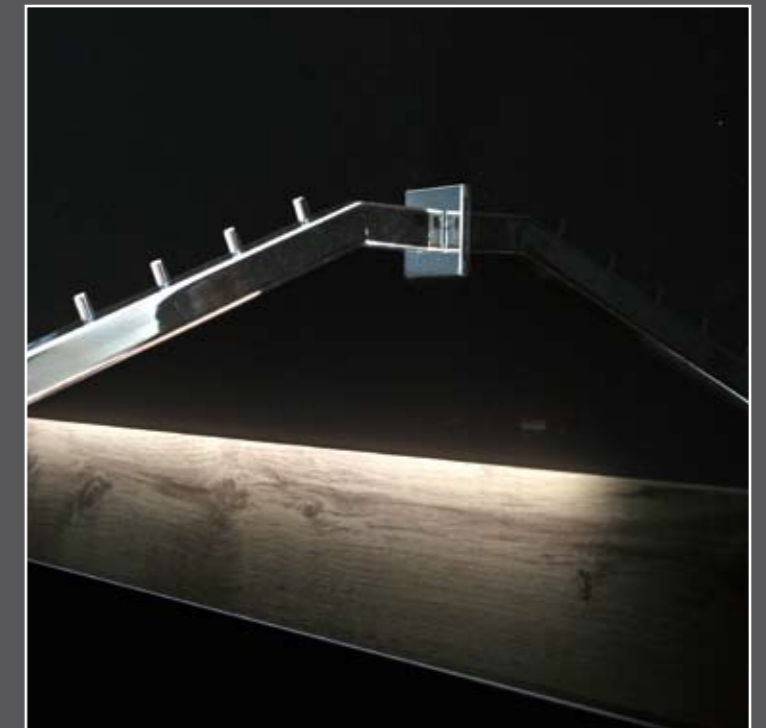

7

LINEA SETTE

LINEA SETTE

Linea d'arredo in stile eco-fashion.

Rovere tavolato e rovere seghettato sono le due finiture decorative selezionate accuratamente da abbinare ai lucidi bianco e nero.

Diversi elementi di arredo contengono un vaso in ferro in cui inserire una pianta.

Tavoli con gambe tornite e dalle forme sinuose spezzano la geometria regolare di armadi e pareti. Il banco cassa "Minotauro", metà tavolo e metà desk, completa questa originale linea d'arredo.

Linea adattabile a più esigenze espositive come fashion retail, bookshop, living, ecc.