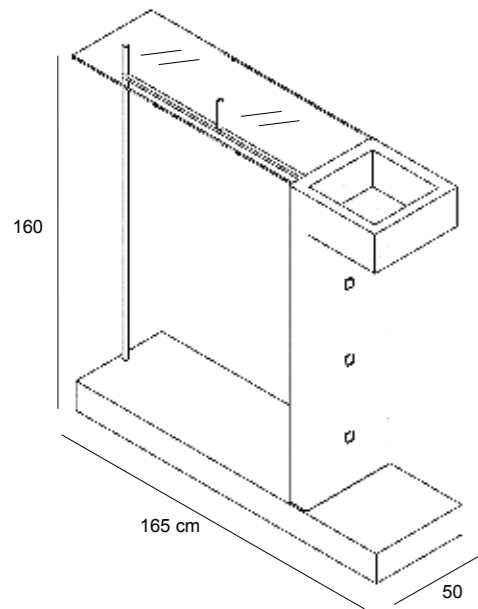

ISOLE
ISLANDS

7ISA

Isola autoportante da centro stanza in nobilitato lucido
Con tubo appenderia in metallo cromo lucido
Con cesta impermeabile in ferro per alloggiamento pianta
Mensola in vetro temperato (opzionale)
Self-standing island for centre room in glossy faced panel
With crossbar in metal, glossy chromium finishing
With waterproof iron basket for plant placement
Tempered glass shelf (optional)
L.165 x P.50 x H.160 cm