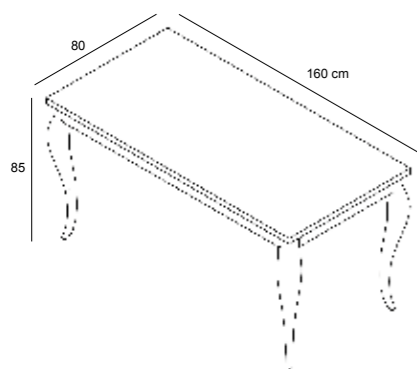

**TAVOLI
TABLES**

7TAV1/L

Tavolo matrioska grande con gambe tornite piano in nobilitato lucido, gambe laccate lucide
"Matrioska" large table with glossy lacqued legs and glossy faced top
L.160 x P.80 x H.85 cm

7TAV2/L

Tavolo matrioska medio con gambe tornite piano in nobilitato lucido, gambe laccate lucide
"Matrioska" medium table with glossy lacqued legs and glossy faced top
L.120 x P.50 x H.60 cm

7TD/L

Tavolo-desk con gambe tornite piano in nobilitato lucido, gambe laccate lucide
Desk-table with glossy lacqued legs and glossy faced top
L.80 x P.60 x H.85 cm

7TAV3/L

Tavolo matrioska piccolo con gambe tornite piano in nobilitato lucido, gambe laccate lucide
"Matrioska" small table with glossy lacqued legs and glossy faced top
L.100 x P.50 x H.40 cm