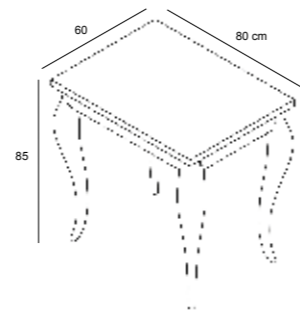

**TAVOLI
TABLES**

7TAV1/L

Tavolo matrioska grande con gambe tornite piano in nobilitato lucido, gambe laccate lucide
"Matrioska" large table with glossy lacqued legs and glossy faced top
L.160 x P.80 x H.85 cm

7TAV2/L

Tavolo matrioska medio con gambe tornite piano in nobilitato lucido, gambe laccate lucide
"Matrioska" medium table with glossy lacqued legs and glossy faced top
L.120 x P.50 x H.60 cm

7TD/L

Tavolo-desk con gambe tornite piano in nobilitato lucido, gambe laccate lucide
Desk-table with glossy lacqued legs and glossy faced top
L.80 x P.60 x H.85 cm

7TAV3/L

Tavolo matrioska piccolo con gambe tornite piano in nobilitato lucido, gambe laccate lucide
"Matrioska" small table with glossy lacqued legs and glossy faced top
L.100 x P.50 x H.40 cm