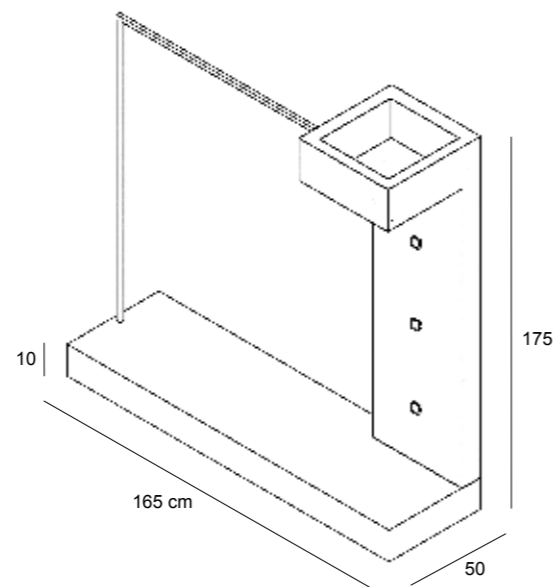

7ISB

Isola autoportante da parete in nobilitato lucido
Con tubo appenderia in metallo cromo lucido
Con cesta impermeabile in ferro per alloggiamento pianta
Mensola in vetro temperato (opzionale)
Self-standing island for wall in glossy faced panel
With crossbar in metal, glossy chromium finishing
With waterproof iron basket for plant placement
Tempered glass shelf (optional)
L.165 x P.50 x H.175 cm