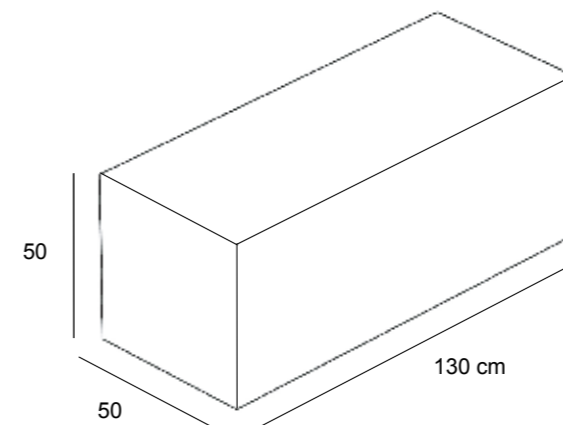

**PANCHE ESPOSITIVE
DISPLAYS BENCHES**

7POU/L
Panca in nobilitato lucido
Bench in glossy faced panel
L.130 x P.50 x H.50 cm

7POU/N
Panca in nobilitato opaco
Bench in opaque faced panel
L.130 x P.50 x H.50 cm