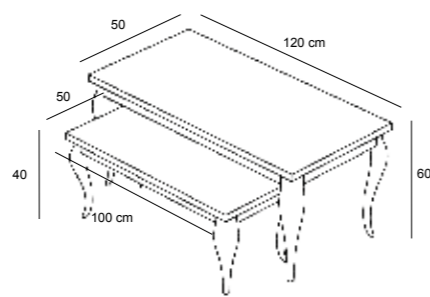

**TAVOLI
TABLES**

7TAV1/L

Tavolo matrioska grande con gambe tornite piano in nobilitato lucido, gambe laccate lucide
"Matrioska" large table with glossy lacqued legs and glossy faced top
L.160 x P.80 x H.85 cm

7TAV2/L

Tavolo matrioska medio con gambe tornite piano in nobilitato lucido, gambe laccate lucide
"Matrioska" medium table with glossy lacqued legs and glossy faced top
L.120 x P.50 x H.60 cm

7TD/L

Tavolo-desk con gambe tornite piano in nobilitato lucido, gambe laccate lucide
Desk-table with glossy lacqued legs and glossy faced top
L.80 x P.60 x H.85 cm

7TAV3/L

Tavolo matrioska piccolo con gambe tornite piano in nobilitato lucido, gambe laccate lucide
"Matrioska" small table with glossy lacqued legs and glossy faced top
L.100 x P.50 x H.40 cm