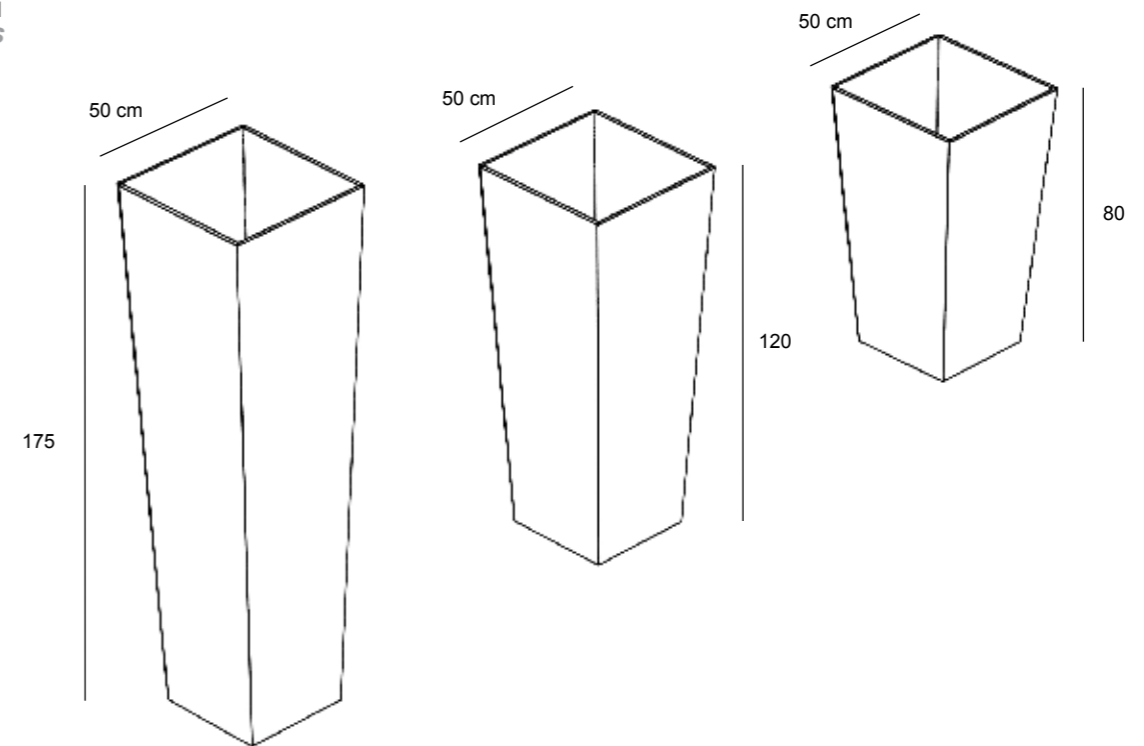

**VASI
POTS**

7V1/L
Vaso in nobilitato lucido
Con cesta impermeabile in ferro
per alloggiamento pianta
*Pot in glossy faced panel
With waterproof iron basket
for plant placement*
H.175 x P.50 cm

7V1/N
Vaso in nobilitato opaco
Con cesta impermeabile in ferro
per alloggiamento pianta
*Pot in opaque faced panel
With waterproof iron basket f
or plant placement*
H.175 x P.50 cm

7V2/L
Vaso in nobilitato lucido
Con cesta impermeabile in ferro
per alloggiamento pianta
*Pot in glossy faced panel
With waterproof iron basket
for plant placement*
H.120 x P.50 cm

7V2/N
Vaso in nobilitato opaco
Con cesta impermeabile in ferro
per alloggiamento pianta
*Pot in opaque faced panel
With waterproof iron basket
for plant placement*
H.120 x P.50 cm

7V3/L
Vaso in nobilitato lucido
Con cesta impermeabile in ferro per
alloggiamento pianta
*Pot in glossy faced panel
With waterproof iron basket for plant
placement*
H.80 x P.50 cm

7V3/N
Vaso in nobilitato opaco
Con cesta impermeabile in ferro per
alloggiamento pianta
*Pot in opaque faced panel
With waterproof iron basket for plant
placement*
H.80 x P.50 cm