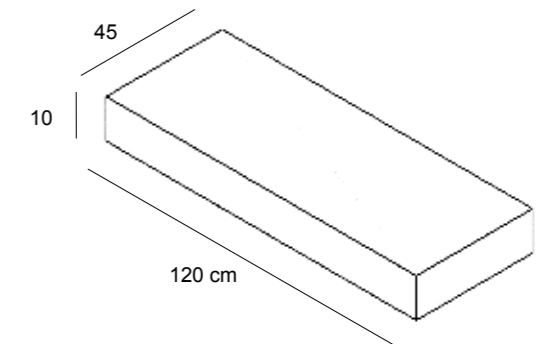

**PEDANA
PLATFORM**

7PED/L
Pedana in nobilitato lucido
Platform in glossy faced panel
L.120 x P.45 x H.10 cm