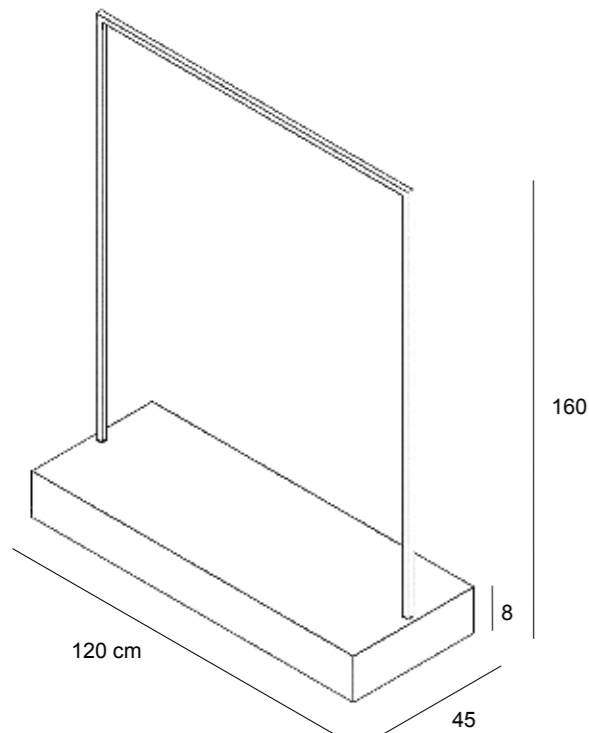

**STENDERS
STENDERS**

7ST1
Base in nobilitato lucido
Tubo appenderia in metallo cromo lucido
*Base in glossy faced panel
Crossbar tube in metal, glossy chromium finishing*
L.120 x P.45 x H.160 cm