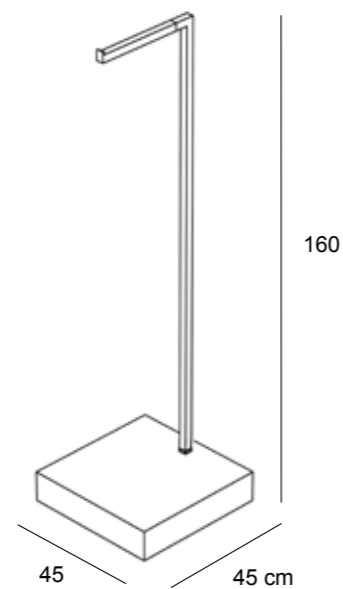

7ST2
Base in nobilitato lucido
Tubo appenderia in metallo cromo lucido
*Base in glossy faced panel
Crossbar tube in metal, glossy chromium finishing*
L.45 x P.45 x H.160 cm