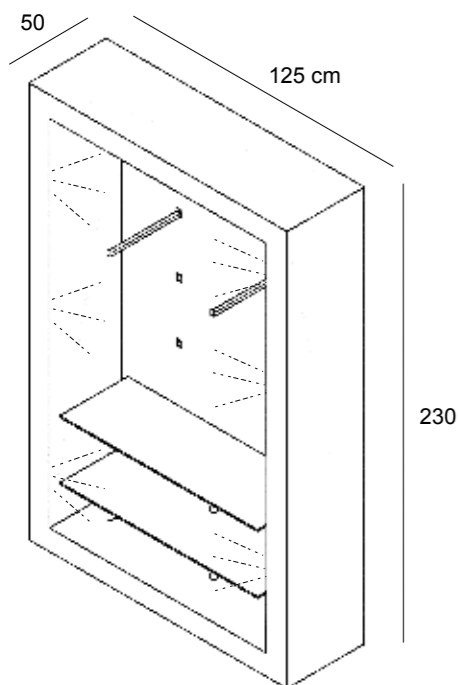

**ARMADI
WARDROBES**